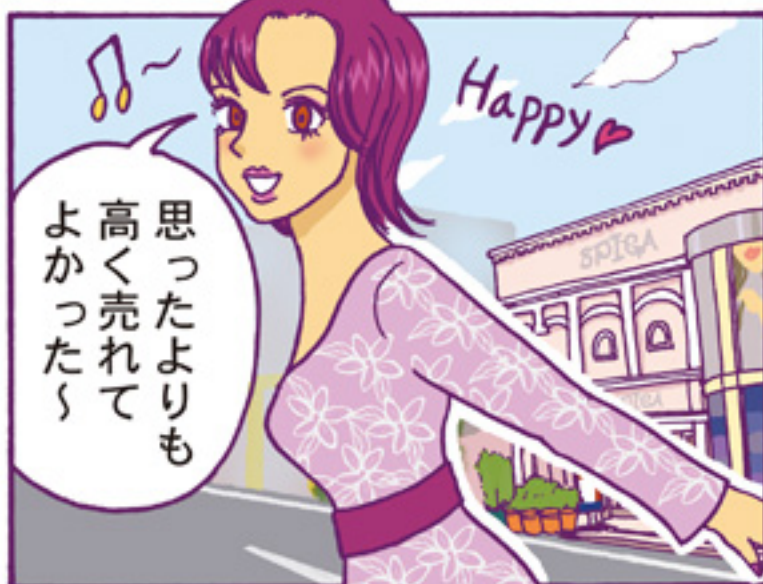

# 初めての稲毛質店

買取体験編

買取に初挑戦  
してみます！

総武線JR稲毛駅東口を出て徒歩2分  
稲毛質店に行ってみました！

いくらで  
売れますか？

えっ！  
ここが  
質屋さん？

※20歳未満のお客様とはお取引できません