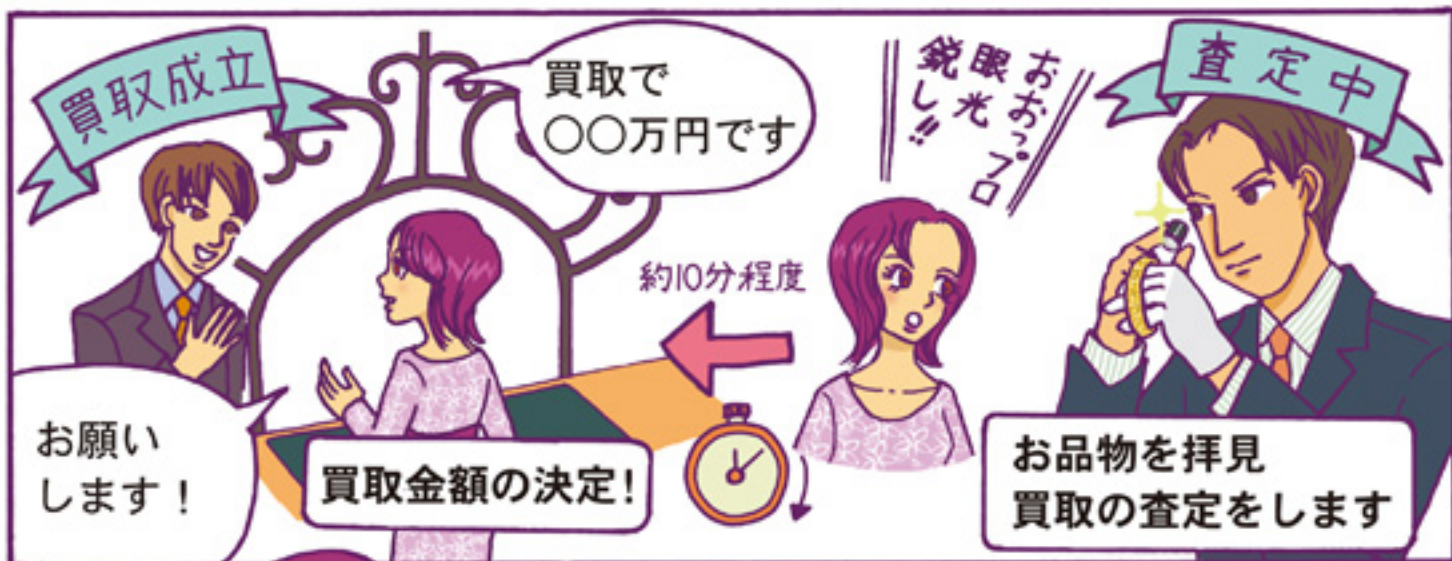

# 初めての稲毛質店

買取体験編

買取に初挑戦  
してみます！

総武線JR稲毛駅東口を出て徒歩2分  
稲毛質店に行ってみました！

いくらで  
売れますか？

えっ！  
ここが  
質屋さん？

※20歳未満のお客様とはお取引できません